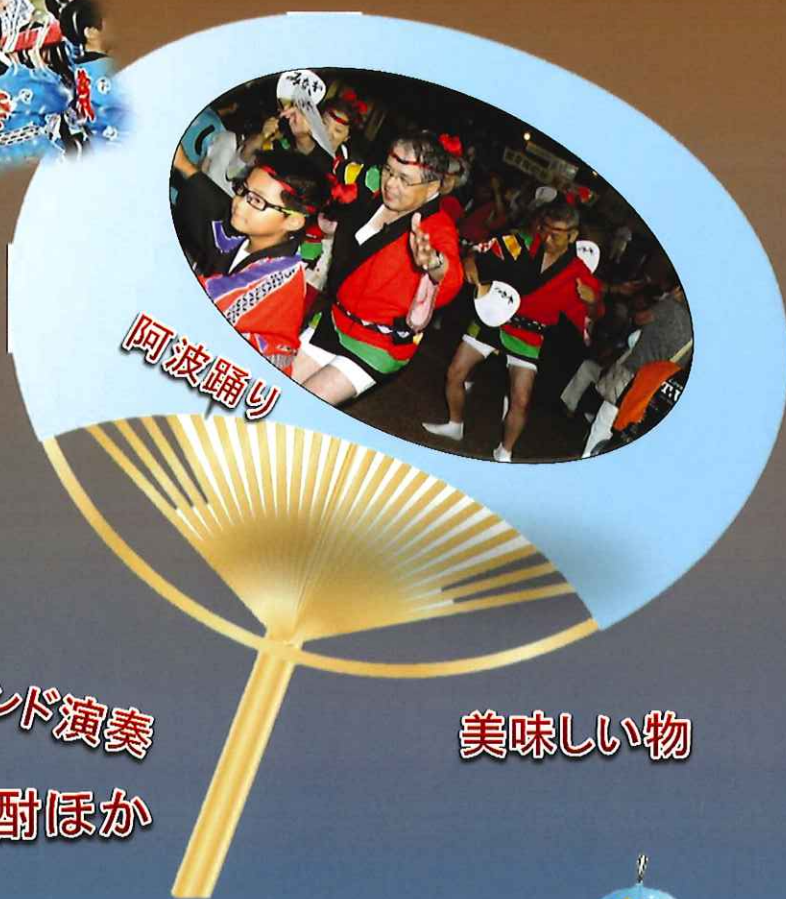

第20回・美奈宜の杜

8月5日(土)

開演 17:30~21時

美奈宜の杜コミュニティセンター広場

夏まつり

子ども御輿

阿波踊り

バンド演奏