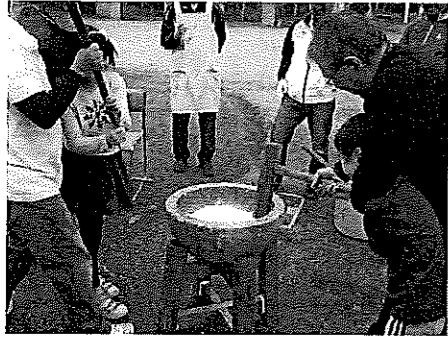

明けましておめでとうございます。
本年もご支援のほど宜しくお願い致します。

福祉餅つき

昨年12月23日の「福祉餅つき」には、搗き手・丸め手合わせて50名あまりの方に
ご協力いただき、無事に60kgの餅を搗くことが出来ました。

当日は、あいにくの雨模様でしたが、大勢の皆様に参加いただき、お孫さんとの餅つきや
あん餅・きなこ餅・おろし餅などをご賞味いただき、おおいに盛り上がりました。
合わせて、今月の「どんど焼き」用のお餅も準備出来ました。

グリーンコープの「元気カー」の営業日が今月から **月曜日** に変わりました。

場所・営業時間は変更ありません。

本年も変わらず、「元気カー」のご利用をお願い致します。

1月13日(日)は「どんど焼き」です。

午前9時開始です。

コミュニティセンター中央広場で行います。

正月飾りやしめなわを燃やし、ぜんざいを食べて

今年一年の無病息災を願いましょう。